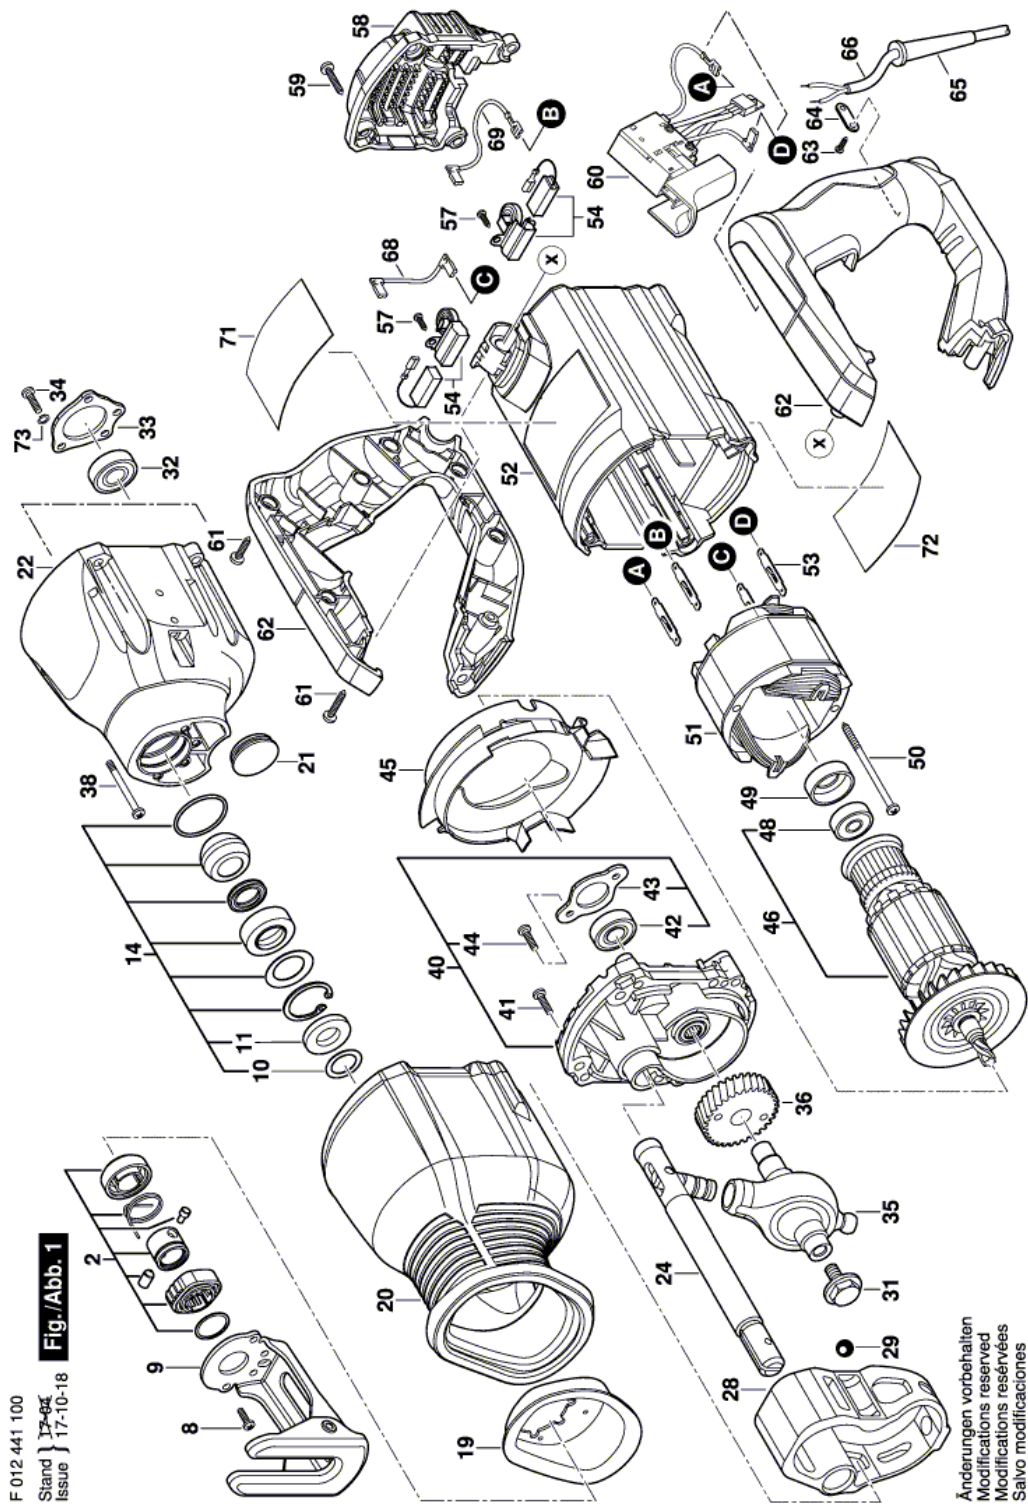

Item	Part Number	Description	Illustration	Price	Quantity	Price Group
53	2 610 956 878	connecting terminal	1	$ 1.12	4	11
54	1 609 730 096	Carbon-Brush Set	1	$ 5.72	1	20
57	2 610 010 013	Thread-forming tap. Screw	1	$ 0.68	4	10
58	1 609 730 097	Cover	1	$ 2.01	1	14
59	1 609 730 098	Screw	1	$ 0.68	2	10
60	1 609 730 099	On-Off Switch	1	$ 22.00	1	32
61	1 609 730 100	Screw	1	$ 0.68	8	10
62	1 609 730 101	Handle	1	$ 7.57	1	22
63	1 609 730 102	Screw	1	$ 0.68	2	10
64	1 609 730 103	Cable Clip	1	$ 0.68	1	10
65	2 610 956 866	Cord guard	1	$ 1.36	1	12
66	2 610 956 876	Power supply cord	1	$ 16.00	1	29
68	1 609 730 104	Connecting Cable	1	$ 0.68	1	10
69	1 609 730 105	Connecting Cable	1	$ 0.68	1	10
71	1 609 730 106	Nameplate	1	$ 1.36	1	12
72	1 609 730 107	Label	1	$ 1.36	1	12
73	1 619 P04 820	Spring Washer	1	$ 0.68	4	10

Illustration - Type E

Information subject to change without further notice.