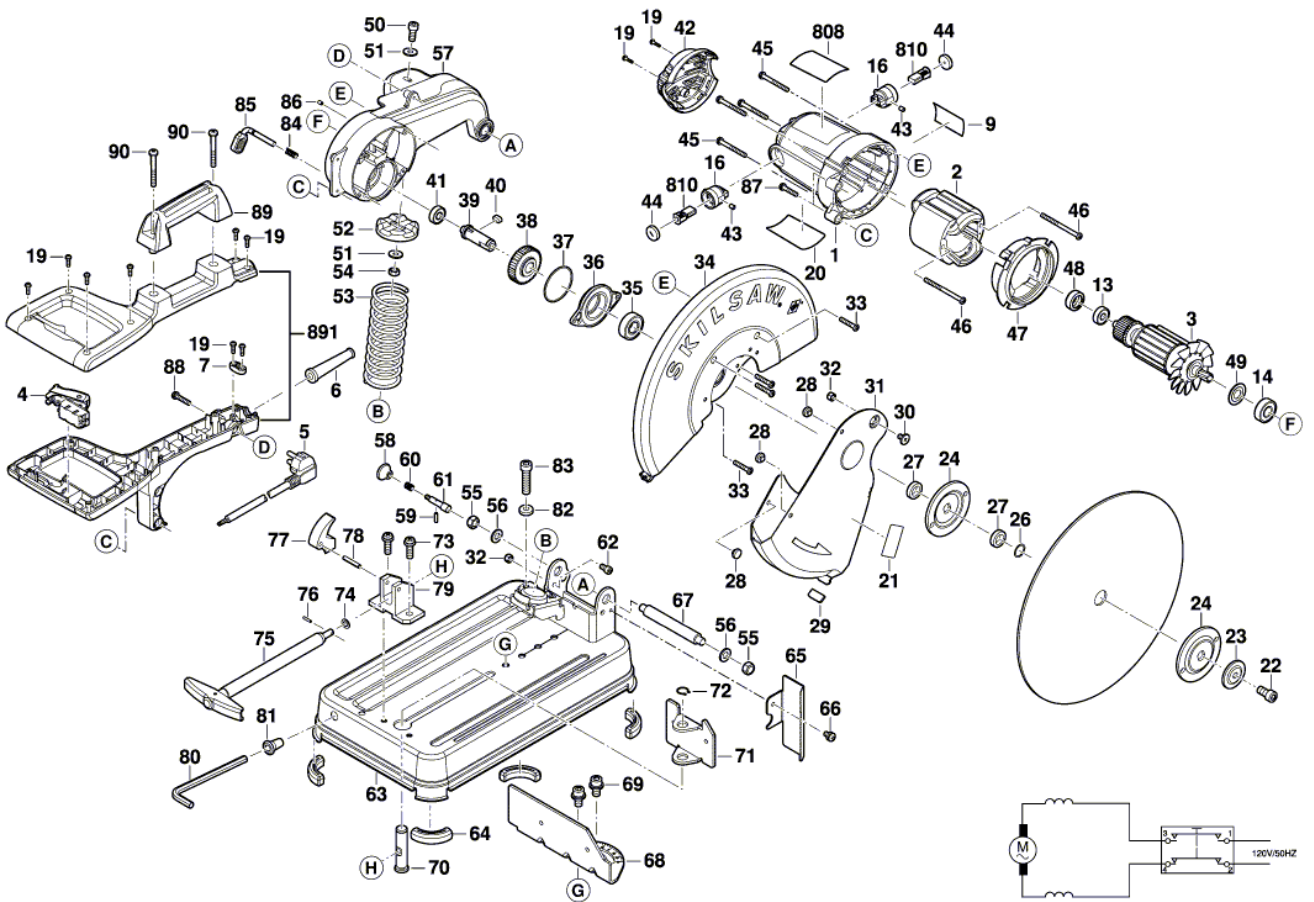

Product Description: Chop Saw  
Model Number: SPT64MTA-01  
Body Number: 0200008014  
Version: A  
Issue Date: 2015/12/01

No.	Product Model#	Part Number	Description	Qty
1	SPT64MTA-01	3130253224	Motor housing	1
2	SPT64MTA-01	2740520011	Field	1
3	SPT64MTA-01	2751218011	Armature	1
4	SPT64MTA-01	4870696036	On-off switch	1
5	SPT64MTA-01	4810237030	Power supply cord	1
6	SPT64MTA-01	3130253225	Grommet	1
7	SPT64MTA-01	3130253226	Cable clip	1
9	SPT64MTA-01	2244472044	Type label	1
13	SPT64MTA-01	5700382035	Groove ball bearing	1
14	SPT64MTA-01	5700382037	Groove ball bearing	1
16	SPT64MTA-01	2800278010	Brush holder	2
19	SPT64MTA-01	5610361151	Screw	10
20	SPT64MTA-01	2244472045	Warning label	1
21	SPT64MTA-01	2244472046	Warning label	1
22	SPT64MTA-01	5640322017	Flange bolt	1
23	SPT64MTA-01	3580000023	Flange	1
24	SPT64MTA-01	3580000022	Flange	2
26	SPT64MTA-01	5690438034	O-ring	1
27	SPT64MTA-01	5650710077	Washer	2
28	SPT64MTA-01	3130253223	Rubber bar	3
29	SPT64MTA-01	5650710076	Washer	1
30	SPT64MTA-01	5610361152	Screw	1
31	SPT64MTA-01	3130253227	Flap guard	1
32	SPT64MTA-01	5630352026	Nut	2
33	SPT64MTA-01	5610361153	Screw	4
34	SPT64MTA-01	3706973052	Safety guard	1
35	SPT64MTA-01	5700382036	Groove ball bearing	1
36	SPT64MTA-01	3580000024	Flange	1
37	SPT64MTA-01	5690438033	O-ring	1
38	SPT64MTA-01	3570037004	Gear	1
39	SPT64MTA-01	3553285042	Spindle	1
40	SPT64MTA-01	3422506036	Woodruff key	1
41	SPT64MTA-01	5700382038	Groove ball bearing	1
42	SPT64MTA-01	3130253228	End cap	1
43	SPT64MTA-01	5610361150	Screw	2
44	SPT64MTA-01	3130253229	Plug	2
45	SPT64MTA-01	5610361142	Thread-forming tap. Screw	4
46	SPT64MTA-01	5610361143	Screw	2
47	SPT64MTA-01	5690438031	Air-deflector ring	1
48	SPT64MTA-01	5690438032	Rubber ring	1
49	SPT64MTA-01	5650710071	Washer	1
50	SPT64MTA-01	5640322014	Bolt	1
51	SPT64MTA-01	5650710072	Plain washer	2
52	SPT64MTA-01	3130253217	Holder	1
53	SPT64MTA-01	3660753041	Spring	1
54	SPT64MTA-01	5630352022	Nut	1
55	SPT64MTA-01	5630352023	Nut	2
56	SPT64MTA-01	5650710073	Plain washer	2
57	SPT64MTA-01	3130253218	Arm	1
58	SPT64MTA-01	5630352025	Cap nut	1
59	SPT64MTA-01	5670524028	Spring pin	1
60	SPT64MTA-01	3660753042	Spring	1
61	SPT64MTA-01	3553285039	Shaft	1