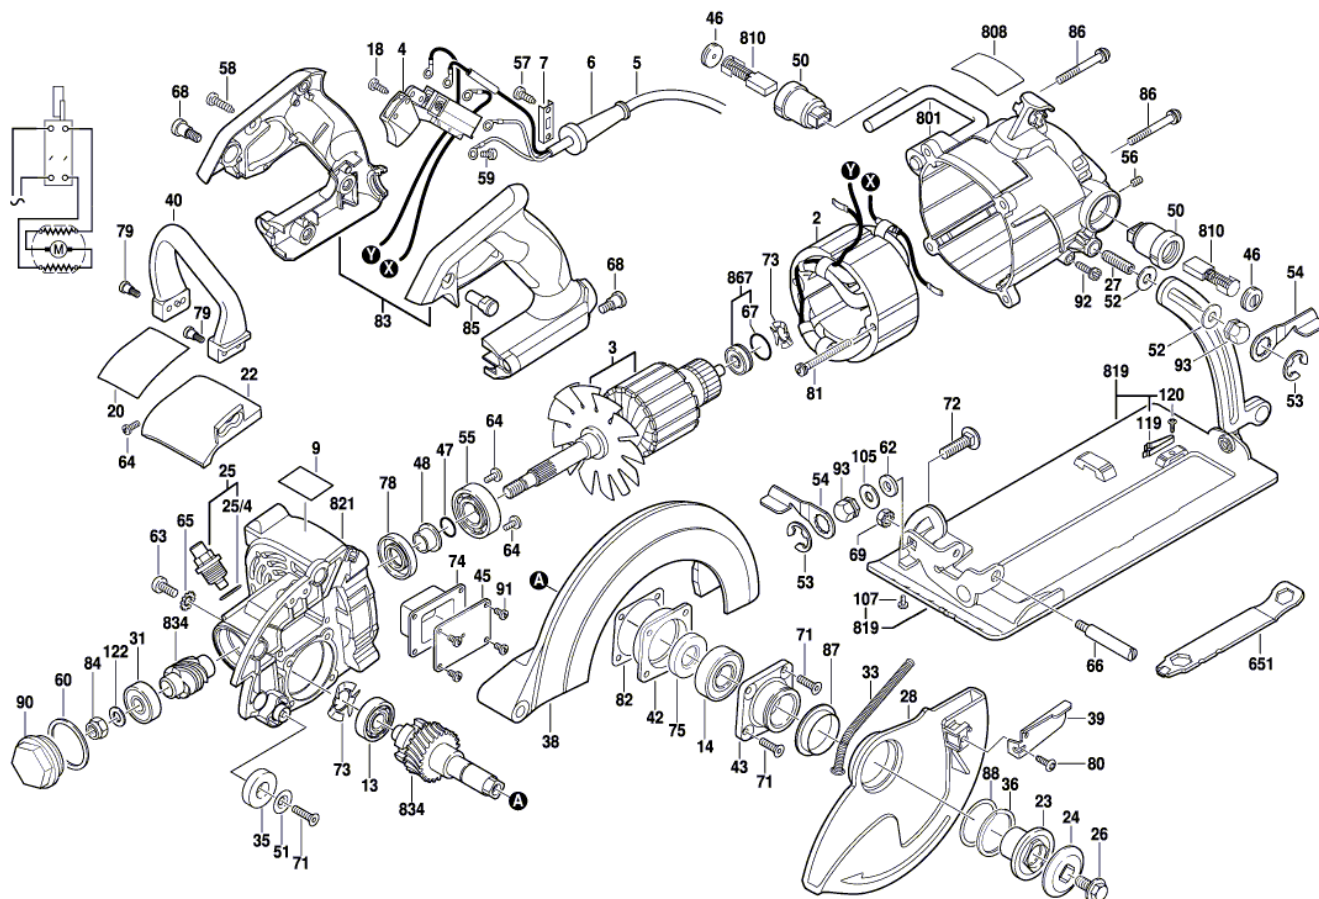

Product Description: Circular Saw
Model Number: SPT77W-72
Body Number: 0610208002
Version: A
Issue Date: 2015/02/10

No.	Product Model#	Part Number	Description	Qty
2	SPT77W-72	2740447001	Field 120V	1
3	SPT77W-72	2751122001	Armature 120V	1
4	SPT77W-72	4870621001	Switch	1
5	SPT77W-72	4810003203	Power supply cord	1
6	SPT77W-72	3129140001	Grommet	1
7	SPT77W-72	3706465001	Cable Clip	1
9	SPT77W-72	2244067001	Sticker	1
13	SPT77W-72	5700008030	groove ball bearing	1
14	SPT77W-72	5700058006	Ball Bearing	1
18	SPT77W-72	5610328001	Screw	1
20	SPT77W-72	2243684002	Warning Plate	1
22	SPT77W-72	3129158001	Hood	1
23	SPT77W-72	3521018001	Washer	1
24	SPT77W-72	3552745001	Washer	1
25	SPT77W-72	2825427001	Oil Drain Plug	1
25/4	SPT77W-72	5690378001	O-Ring	1
26	SPT77W-72	5640257001	Collar bolt	1
27	SPT77W-72	5620587001	Stud	1
28	SPT77W-72	3422089001	Lower guard	1
31	SPT77W-72	5700013012	Ball Bearing	1
33	SPT77W-72	3660679001	Extension Spring	1
35	SPT77W-72	3129161001	End stop	1
36	SPT77W-72	5660250001	Spring retaining ring	1
38	SPT77W-72	3422063001	Upper guard	1
39	SPT77W-72	3706463001	Lever	1
40	SPT77W-72	3129162001	Handle	1
42	SPT77W-72	3422074001	Bearing Plate	1
43	SPT77W-72	3521015001	Guard Plate	1
45	SPT77W-72	3706401001	Cover	1
46	SPT77W-72	3129240001	Device cap	2
47	SPT77W-72	5690368001	O-Ring	1
48	SPT77W-72	3552844001	Collar	1
50	SPT77W-72	2800265001	Brush Holder	2
51	SPT77W-72	5650612001	Washer	1
52	SPT77W-72	5650641001	Washer	2
53	SPT77W-72	5660252001	Spring retaining ring	2
54	SPT77W-72	3706392001	Locking Lever	2
55	SPT77W-72	5700058007	Ball Bearing	1
56	SPT77W-72	5620588001	Set screw	2
57	SPT77W-72	5610323001	Screw	2
58	SPT77W-72	5610324001	Screw	4
59	SPT77W-72	5610334001	Screw	1
60	SPT77W-72	5690372001	O-Ring	1
62	SPT77W-72	5650627001	Washer	1
63	SPT77W-72	5620590001	Screw	3
64	SPT77W-72	5610325001	Contact Screw	4
65	SPT77W-72	5650615001	Washer	3
66	SPT77W-72	5620591001	Stud	1
67	SPT77W-72	5690376001	O-Ring	1
68	SPT77W-72	5620592001	Screw	3
69	SPT77W-72	5630311001	Self-locking nut	1