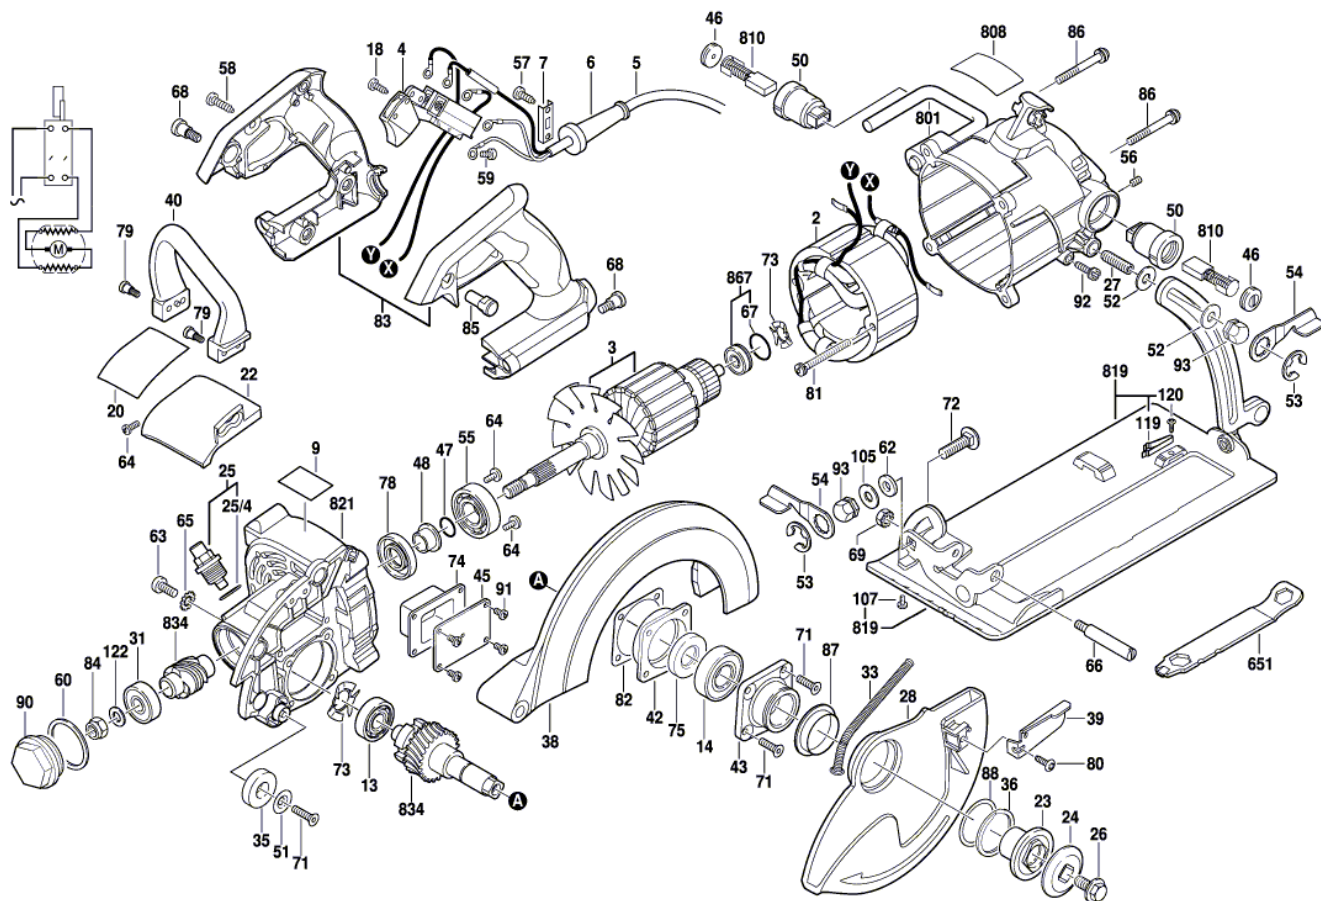

Product Description: Circular Saw  
Model Number: SPT77W-01/22  
Body Number: 0610208001  
Version: A  
Issue Date: 2015/02/10

No.	Product Model#	Part Number	Description	Qty
2	SPT77W-01	2740447001	Field 120V	1
3	SPT77W-01	2751122001	Armature 120V	1
4	SPT77W-01	4870621001	Switch	1
5	SPT77W-01	4810003233	Power supply cord	1
6	SPT77W-01	3129140001	Grommet	1
7	SPT77W-01	3706465001	Cable Clip	1
9	SPT77W-01	2244067001	Sticker	1
13	SPT77W-01	5700008030	groove ball bearing	1
14	SPT77W-01	5700058006	Ball Bearing	1
18	SPT77W-01	5610328001	Screw	1
20	SPT77W-01	2243684002	Warning Plate	1
22	SPT77W-01	3129158001	Hood	1
23	SPT77W-01	3521018001	Washer	1
24	SPT77W-01	3552745001	Washer	1
25	SPT77W-01	2825427001	Oil Drain Plug	1
25/4	SPT77W-01	5690378001	O-Ring	1
26	SPT77W-01	5640257001	Collar bolt	1
27	SPT77W-01	5620587001	Stud	1
28	SPT77W-01	3422089001	Lower guard	1
31	SPT77W-01	5700013012	Ball Bearing	1
33	SPT77W-01	3660679001	Extension Spring	1
35	SPT77W-01	3129161001	End stop	1
36	SPT77W-01	5660250001	Spring retaining ring	1
38	SPT77W-01	3422063001	Upper guard	1
39	SPT77W-01	3706463001	Lever	1
40	SPT77W-01	3129162001	Handle	1
42	SPT77W-01	3422074001	Bearing Plate	1
43	SPT77W-01	3521015001	Guard Plate	1
45	SPT77W-01	3706401001	Cover	1
46	SPT77W-01	3129240001	Device cap	2
47	SPT77W-01	5690368001	O-Ring	1
48	SPT77W-01	3552844001	Collar	1
50	SPT77W-01	2800265001	Brush Holder	2
51	SPT77W-01	5650612001	Washer	1
52	SPT77W-01	5650641001	Washer	2
53	SPT77W-01	5660252001	Spring retaining ring	2
54	SPT77W-01	3706392001	Locking Lever	2
55	SPT77W-01	5700058007	Ball Bearing	1
56	SPT77W-01	5620588001	Set screw	2
57	SPT77W-01	5610323001	Screw	2
58	SPT77W-01	5610324001	Screw	4
59	SPT77W-01	5610334001	Screw	1
60	SPT77W-01	5690372001	O-Ring	1
62	SPT77W-01	5650627001	Washer	1
63	SPT77W-01	5620590001	Screw	3
64	SPT77W-01	5610325001	Contact Screw	4
65	SPT77W-01	5650615001	Washer	3
66	SPT77W-01	5620591001	Stud	1
67	SPT77W-01	5690376001	O-Ring	1
68	SPT77W-01	5620592001	Screw	3
69	SPT77W-01	5630311001	Self-locking nut	1
71	SPT77W-01	5620593001	Screw	5
72	SPT77W-01	5640262001	Bolt	1